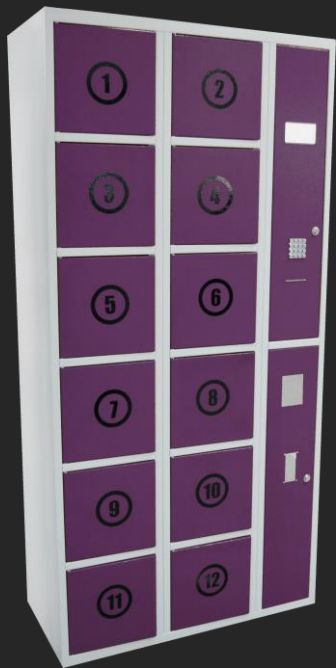

# СЭЙВ 6

камера хранения на 6 ячеек

newtechrussia.ru

- ✓ Корпус и дверцы выполнены из стали 1,5 мм. окрашены порошковой краской;
- ✓ 6 вместительных сейфовых ячеек; Стиль - распашной.
- ✓ Управляющий блок в комплекте;
- ✓ Электронные платы управления производства ООО "Ньютек";
- ✓ Антивандальная клавиатура Velleman;
- ✓ ЖК дисплей 7";
- ✓ Централизованная система электронно-механических замков с доступом по коду (код транслируется на дисплей);
- ✓ Камера хранения функционирует без расходных материалов в автономном режиме;

Габариты камеры (В\*Ш\*Г): 1900\*650\*500мм.

Габариты ячеек (В\*Ш\*Г): 315\*315\*500мм.

Вес: от 80кг.

Питание: от сети 220 В;

Потребление: в режиме ожидания 20 кВт, в режиме полной загрузки - до 280кВт.

Базовый цвет (на выбор): RAL 9003 (белый), RAL 9005 (черный), RAL 7035 (серый).

# СЭЙВ 12

камера хранения на 12 ячеек

newtechrussia.ru

- ✓ Корпус и дверцы выполнены из стали 1,5 мм. окрашены порошковой краской;
- ✓ 12 вместительных сейфовых ячеек; Стиль - распашной.
- ✓ Управляющий блок в комплекте;
- ✓ Электронные платы управления производства ООО "Ньютек";
- ✓ Антивандальная клавиатура Velleman;
- ✓ ЖК дисплей 7";
- ✓ Централизованная система электронно-механических замков с доступом по коду (код транслируется на дисплей);
- ✓ Камера хранения функционирует без расходных материалов в автономном режиме;