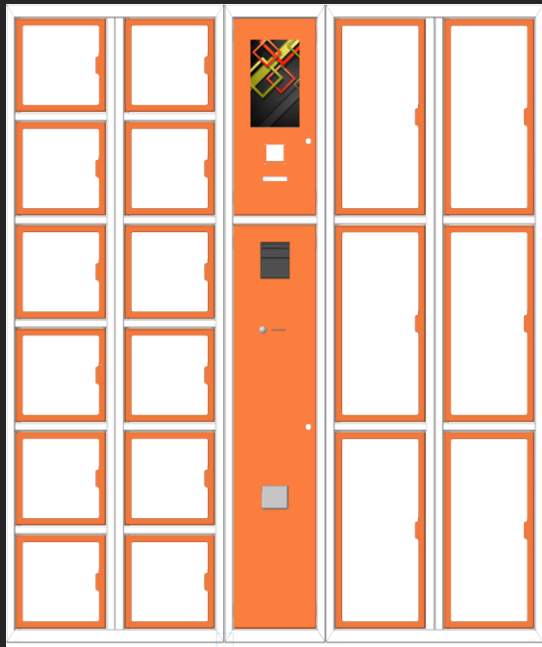

# СЭЙВ GLASS MIX

камера хранения на 18 ячеек

- ✓ Корпус выполнен из стали 1,5 мм. окрашены порошковой краской;
- ✓ 18 ячеек разного размера сейфового типа, закрытых прозрачным закаленным силикатным стеклом 4мм.
- ✓ Управляющий блок в комплекте;
- ✓ Сенсорный FULL HD дисплей 12"
- ✓ Программное обеспечение: Android, Raspberry;
- ✓ Электронные платы управления производства ООО "Ньютек";
- ✓ Централизованная система электронно-механических замков с доступом по коду (код транслируется на дисплей);
- ✓ Камера хранения функционирует без расходных материалов в автономном режиме;